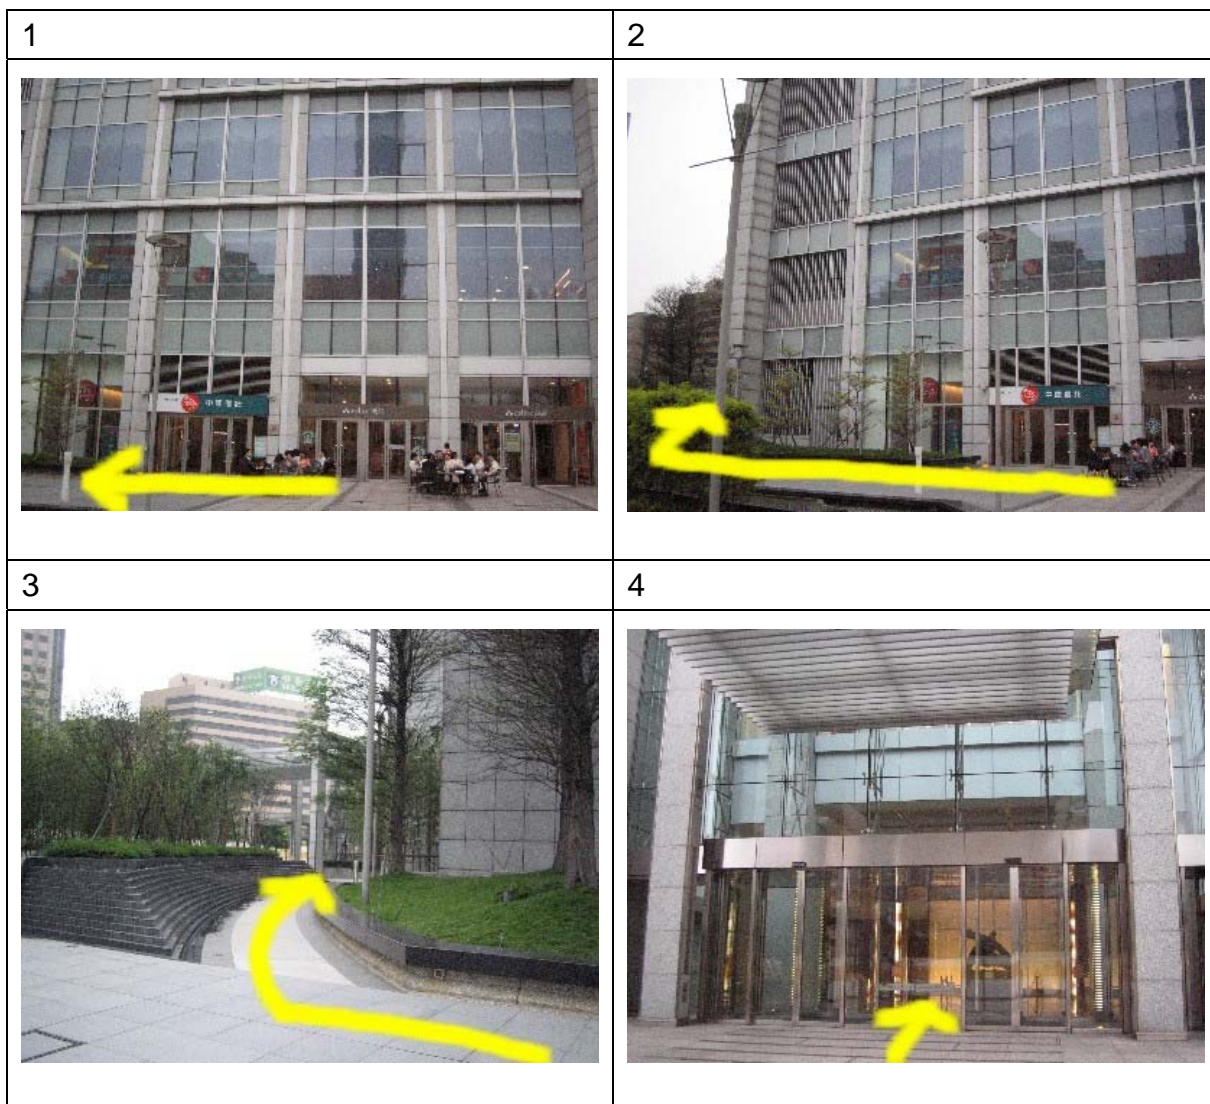

親愛的訪客,

澳洲教育中心位於統一國際大樓 27 樓，緊鄰誠品信義旗艦店，但大樓的入口並不是由誠品信義旗艦店進入，而是由面臨基隆路的入口進入。另外，該棟大樓並設置較嚴密的門禁措施，請依照下方圖示，方可到達本中心。

澳洲教育中心之地理位置：

澳洲教育中心

地址：110 台北市信義區松高路 9 號 27 樓

電話：02 8725 4150

傳真：02 8789 9566

當您到達統一國際大樓時，您將發現該棟建築物分為兩部分：一個是 6 層樓高的低樓層部分，另外一個是 30 樓層高的高樓層部分。誠品信義旗艦店位於 6 層樓高的低樓層部分，而澳洲教育中心則位於高樓層部分的 27 樓。請注意，該棟大樓的高樓層部分的入口並不是由誠品信義旗艦店進入，而是由面臨基隆路的入口進入。

當您到達統一國際大樓時，在該棟大樓面臨松高路的一樓有一間星巴客咖啡館(Starbucks)，請依照下列圖示到達大樓高樓層部分入口。

當您進入大樓時，可看到左側有兩部訪客證發卡機，請拿起話筒，並在發卡機的螢幕上點選 27 樓『澳洲教育中心』，電話便會接通 27 樓的警衛。請向警衛說明您的拜訪目的，警衛便會透過發卡機發給您一張臨時訪客門禁卡。請憑該張門禁卡通過門禁通道與啓動電梯到達 27 樓。若對上述機器操作有任何疑問，可向大樓一樓櫃臺人員詢問。請注意，在您離開時，仍須憑該門禁卡通過門禁通道，始可離開大樓。